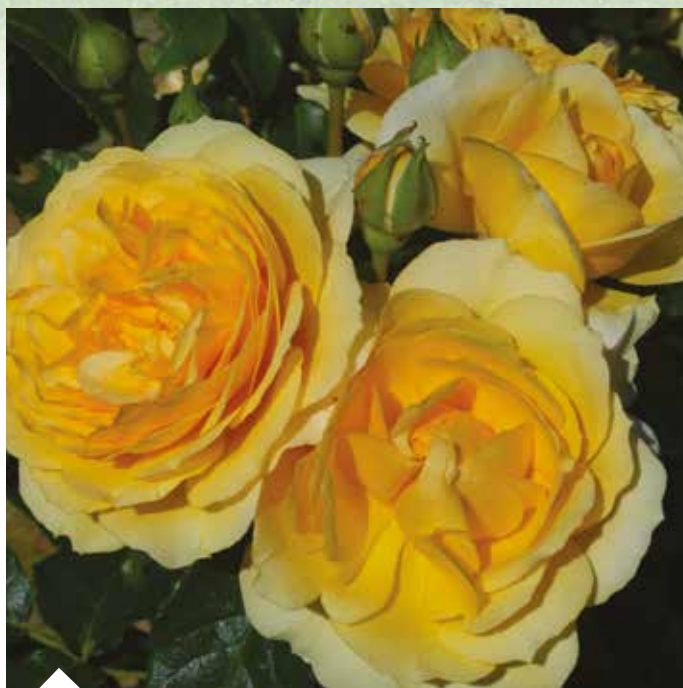

Implantée sous le 40ème parallèle, dans une région à climat tempéré, la ferme Matthews bénéficie de conditions idéales pour la production de rosiers de jardin, ainsi que pour la culture de céréales et l'élevage ovin : une véritable « rose farm ».

Créations du rosieriste new-zélandais Bob Matthews

Exclusivités ORARD

FLEURS GROUPEES

OFF-LOAD®
Mattmaf - Matthews
Jaune doré - N
vert brillant
60/80 cm